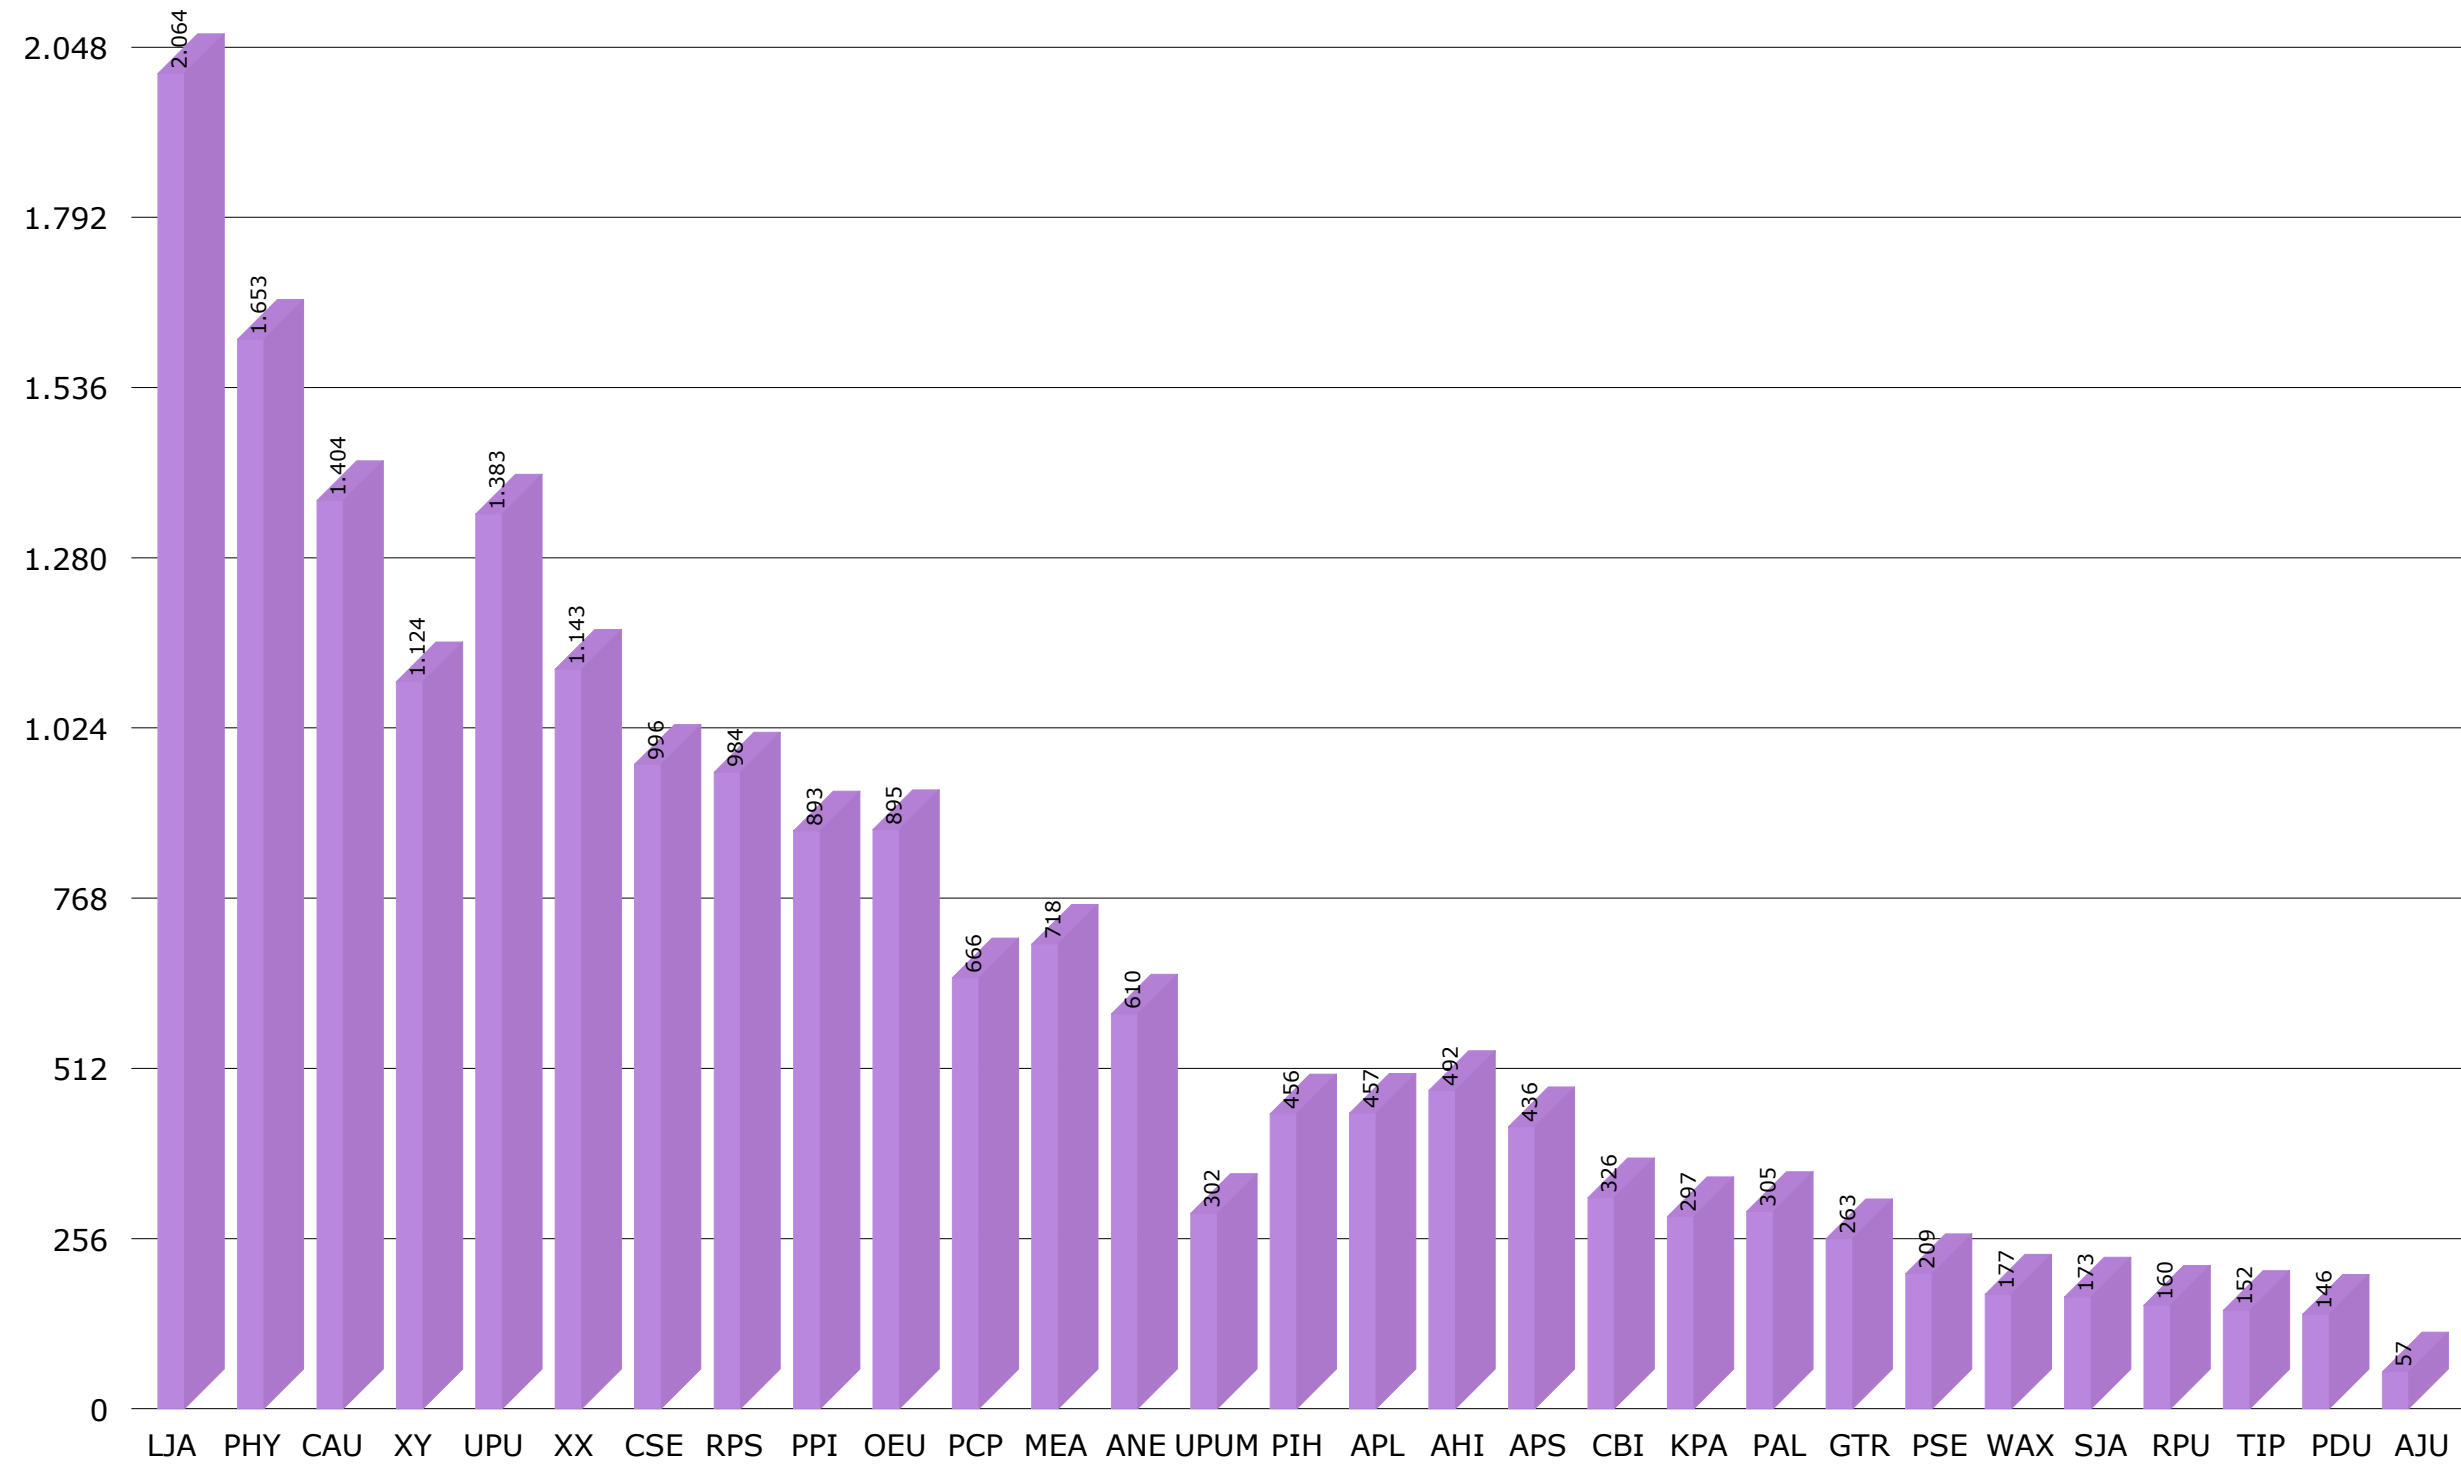

Especies de arbolado mas representativas

ESPECIES
LJA · Ligustrum japonicum
PHY · Platanus x hybrida
CAU · Celtis australis
XY · Tocón
UPU · Ulmus pumila
XX · Marra ó alcorque vacío
CSE · Cupressus sempervirens
RPS · Robinia pseudoacacia
PPI · Pinus pinea
OEU · Olea europaea
PCP · Prunus cerasifera pisardii
MEA · Melia azedarach
ANE · Acer negundo
UPUM · Ulmus pumila umbraculifera
PIH · Pinus halepensis
APL · Acer platanoides
AHI · Aesculus hippocastanum
APS · Acer pseudoplatanus
CBI · Catalpa bignonioides
KPA · Koelreuteria paniculata
PAL · Populus alba
GTR · Gleditsia triacanthos
PSE · Prunus serrulata
WAX · Washingtonia sp
SJA · Sophora japonica
RPU · Robinia ps. "Umbraculifera"
TIP · Tilia platyphyllos
PDU · Prunus dulcis
AJU · Albizia julibrissin