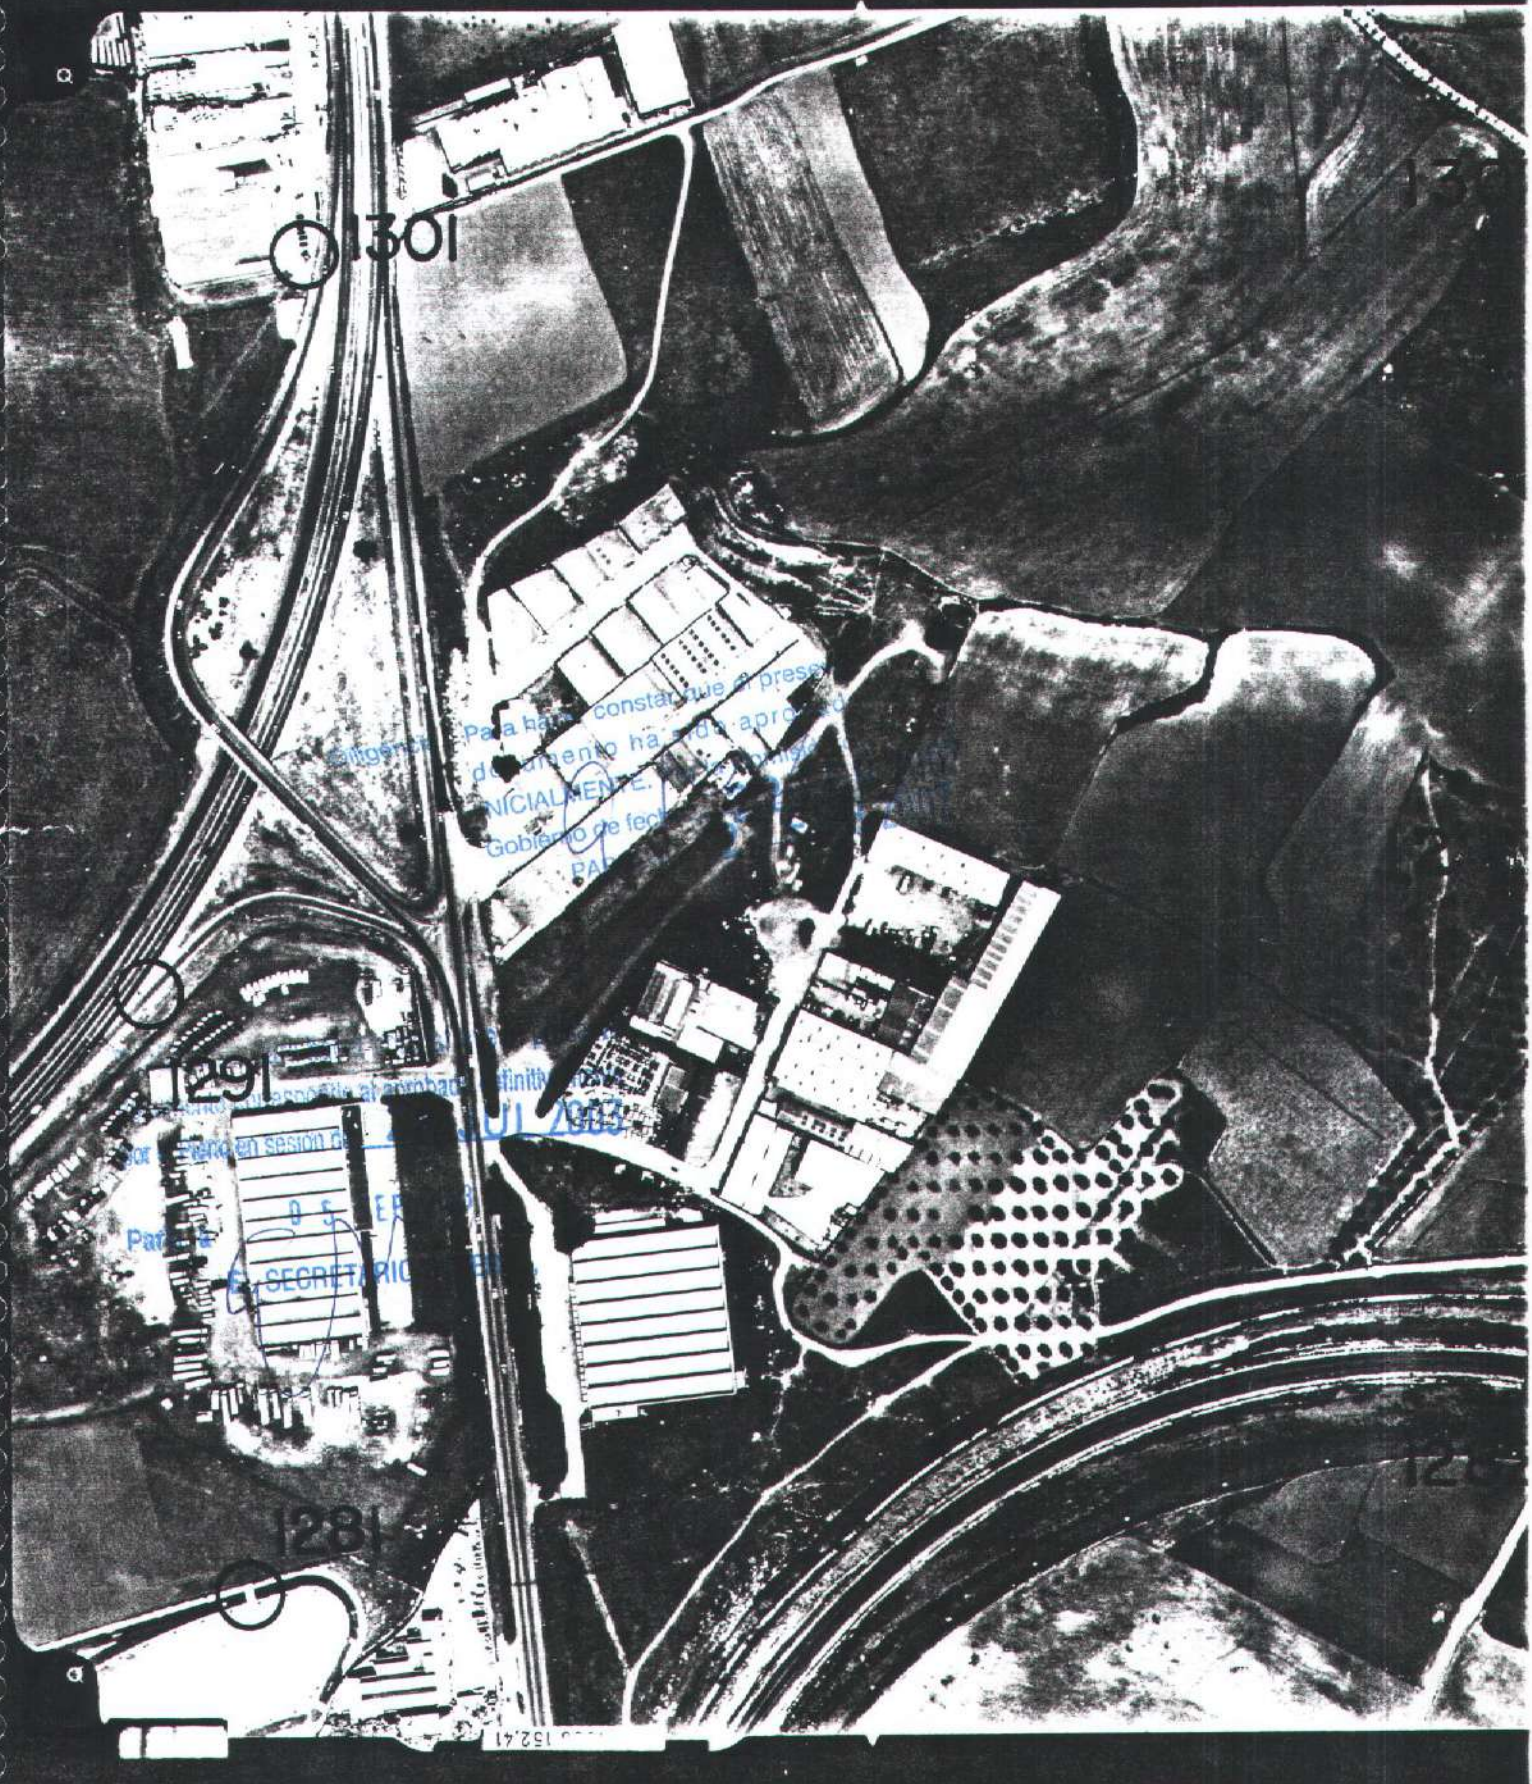

CLIENTE: CARIBERSA

CAMARA: WILD RC-10 FOCAL: 152.41

FECHA DE VUELO: MAY./99

REF. 287/99

ESC.GRAFICO: 1:50.000

ESC.VUELO: 1:3.500

152.41